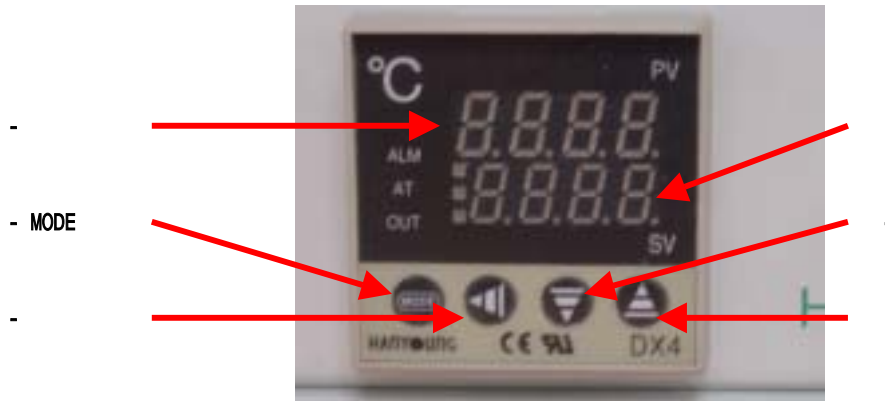

3.

4

4. MODE 가 . MODE
240